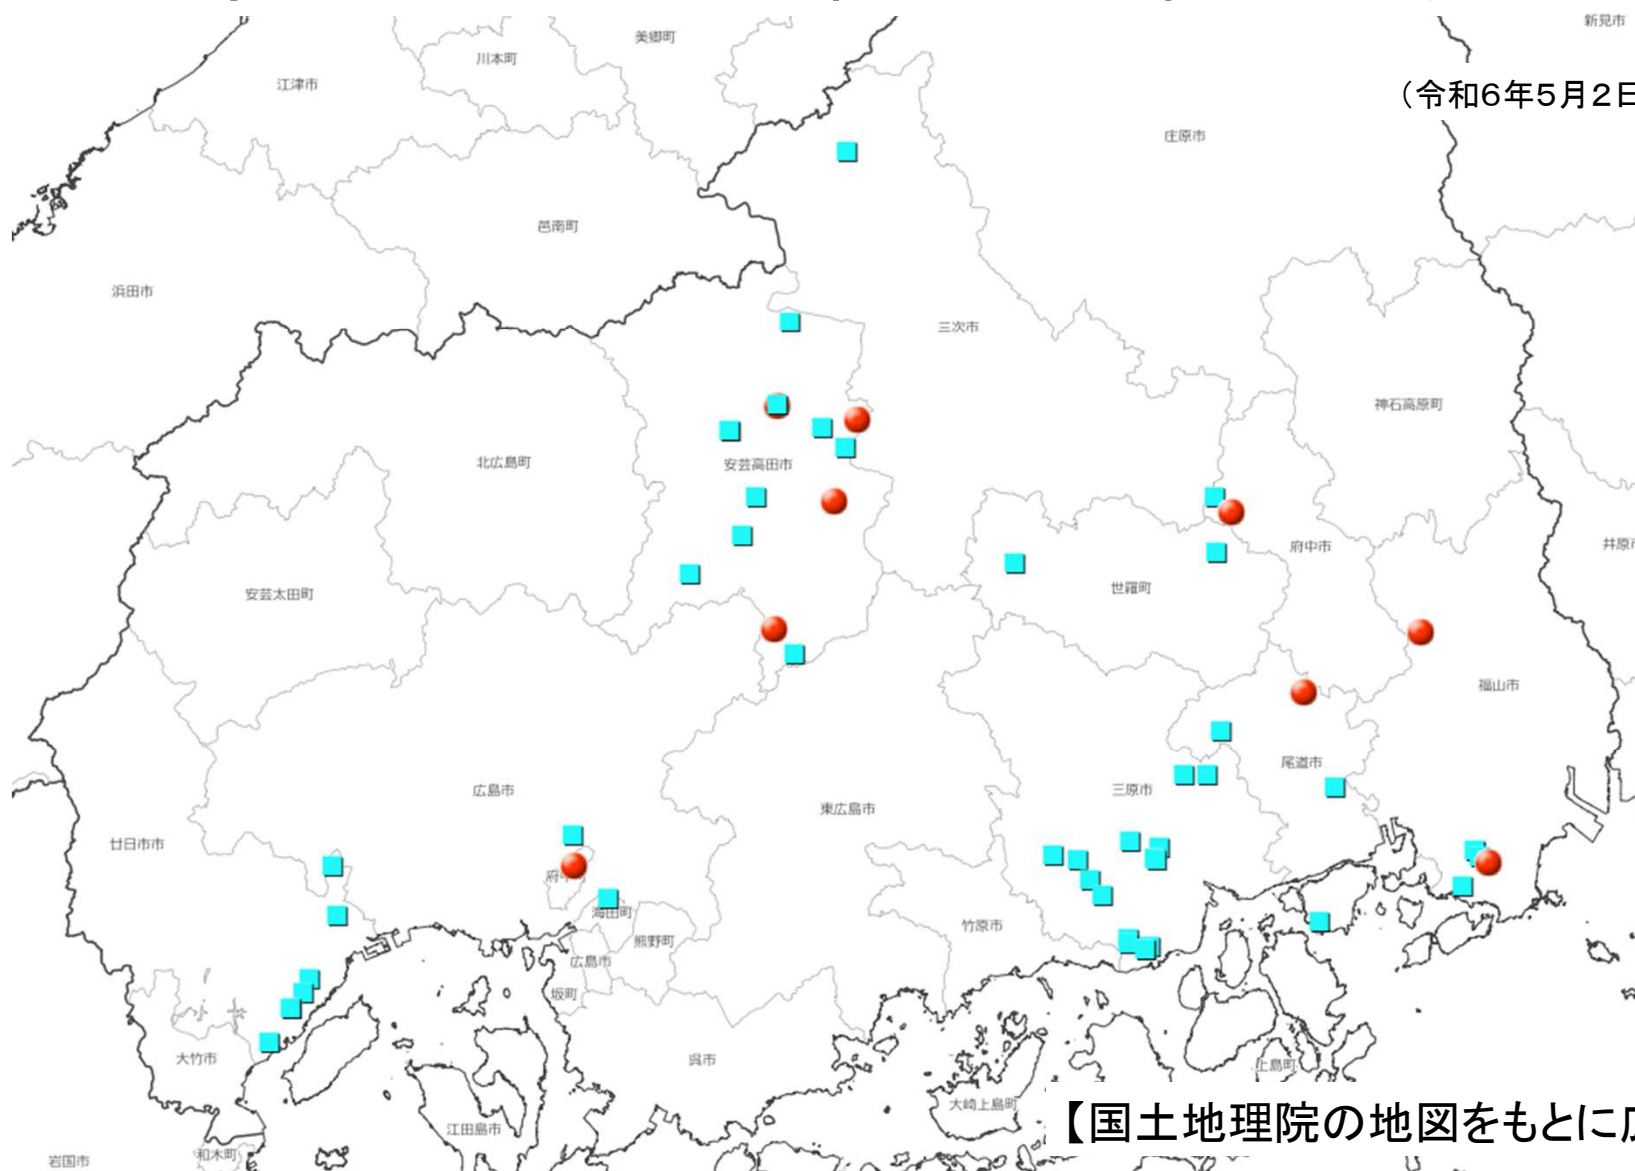

野生いのししの豚熱検査状況(直近6カ月)

(令和6年5月2日現在)

- 陰性個体
- 陽性個体

【国土地理院の地図をもとに広島県が作成】